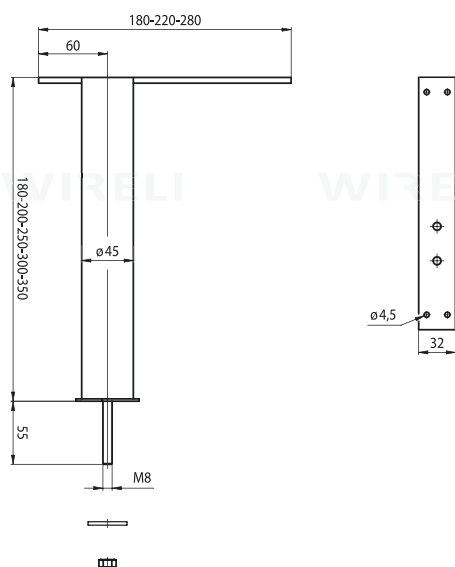

WIRELI

WIRELI

PODPĚRY, KONZOLY, TRNOŽE ZÁVĚSNÉ TYČE

Podpěra barového pultu – rovná

	výška × šířka	povrchová úprava
3106001001	180×180 mm	chrom
3106001002	180×180 mm	chrom mat
3106002001	180×220 mm	chrom
3106002002	180×220 mm	chrom mat
3106003001	180×280 mm	chrom
3106003002	180×280 mm	chrom mat
3106004001	200×180 mm	chrom
3106004002	200×180 mm	chrom mat
3106005001	200×220 mm	chrom
3106005002	200×220 mm	chrom mat
3106006001	200×280 mm	chrom
3106006002	200×280 mm	chrom mat
3106014001	250×180 mm	chrom
3106011002	250×180 mm	chrom mat
3106015001	250×220 mm	chrom
3106012002	250×220 mm	chrom mat
3106016001	250×280 mm	chrom
3106013002	250×280 mm	chrom mat
3106017001	300×180 mm	chrom
3106014002	300×180 mm	chrom mat
3106018001	300×220 mm	chrom
3106015002	300×220 mm	chrom mat
3106019001	300×280 mm	chrom
3106016002	300×280 mm	chrom mat
3106020001	350×180 mm	chrom
3106017002	350×180 mm	chrom mat
3106021001	350×220 mm	chrom
3106018002	350×220 mm	chrom mat
3106022001	350×280 mm	chrom
3106019002	350×280 mm	chrom mat

Materiál: ocel

Maximální zatížení: v ose 20 kg
mimo osu 8 kg

Složení setu:

- 1× konzola s trnem (nekonečný šroub)
- 1× podpěra
- 1× montážní patka
- 1× velká podložka
- 1× matice